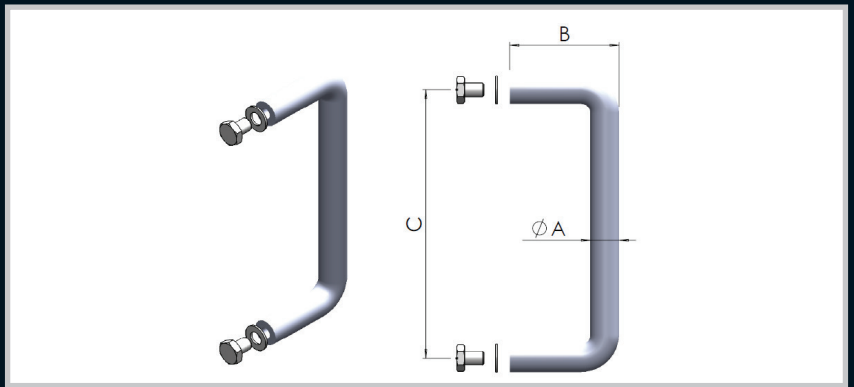

Part number	Material	A (mm)	B (mm)	C (mm)	Washer	Screw
1010041	Zinc, Chrome Plated	6	30	50	M4	M4 X 10
1010042	Zinc, Chrome Plated	6	30	75	M4	M4 X 10
1010142-8	Zinc, Chrome Plated	8	30	75	M4	M4 X 10
1010043	Zinc, Chrome Plated	10	40	100	M5	M5 X 12
1010044	Zinc, Chrome Plated	12	46	115	M6	M5 X 12
1010045	Zinc, Chrome Plated	12	60	200	M6	M5 X 12

Part number	Material	A (mm)	B (mm)	C (mm)	Washer	Screw
1010053	Zinc, Black Powder Coated	10	40	100	M5	M5 X 12

Part Number Chrome	Part Number Stainless Steel	Material	L (mm)	H (41.5)	H (51.5)
1010061	1010066	Zinc	87	141	151
1010062	1010067	Zinc	100	241	251
1010063	1010068	Zinc	120	341	351
1010064	1010069	Zinc	135	441	451
1010065	1010070	Zinc	150	541	551