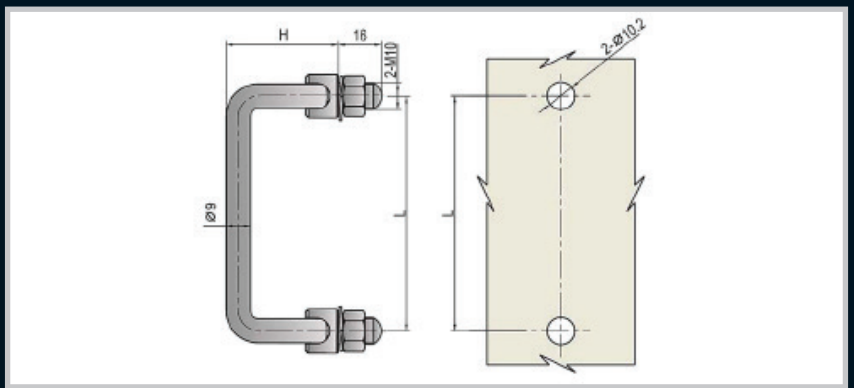

Part number	Material	A (mm)	B (mm)	C (mm)	Washer	Screw
1010041	Zinc, Chrome Plated	6	30	50	M4	M4 X 10
1010042	Zinc, Chrome Plated	6	30	75	M4	M4 X 10
1010142-8	Zinc, Chrome Plated	8	30	75	M4	M4 X 10
1010043	Zinc, Chrome Plated	10	40	100	M5	M5 X 12
1010044	Zinc, Chrome Plated	12	46	115	M6	M5 X 12
1010045	Zinc, Chrome Plated	12	60	200	M6	M5 X 12

Part number	Material	A (mm)	B (mm)	C (mm)	Washer	Screw
1010053	Zinc, Black Powder Coated	10	40	100	M5	M5 X 12

Part Number Chrome	Part Number Stainless Steel	Material	L (mm)	H (41.5)	H (51.5)
1010061	1010066	Zinc	87	141	151
1010062	1010067	Zinc	100	241	251
1010063	1010068	Zinc	120	341	351
1010064	1010069	Zinc	135	441	451
1010065	1010070	Zinc	150	541	551